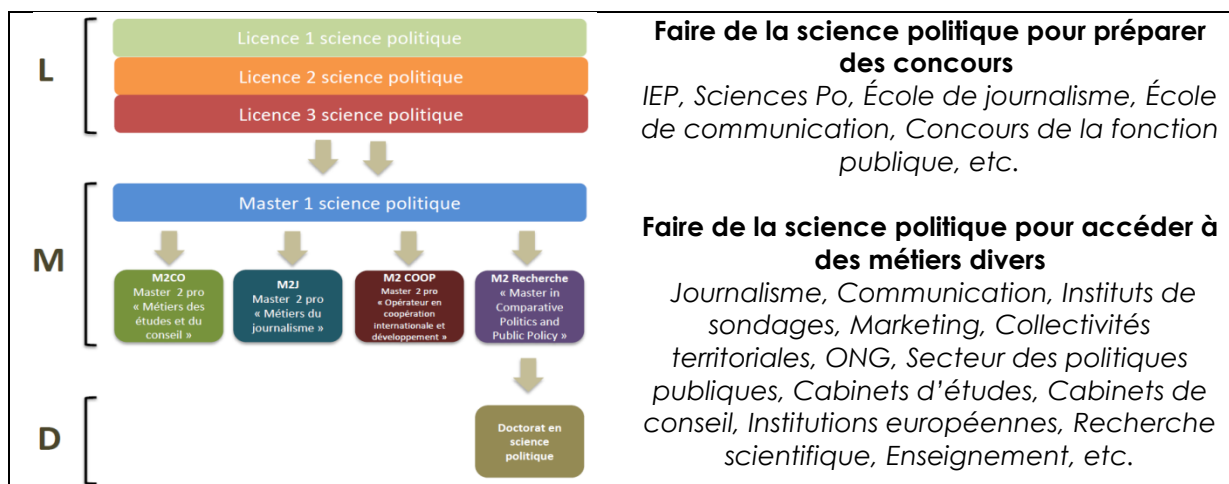

LES ÉTUDES DE SCIENCE POLITIQUE

UNIVERSITÉ DE MONTPELLIER

LE DÉPARTEMENT DE SCIENCE POLITIQUE : L'UN DES PRINCIPAUX PÔLES UNIVERSITAIRES DE FORMATION EN SCIENCE POLITIQUE DU SUD DE LA FRANCE

Créé en 1999 au sein de la Faculté de droit et de science politique de l'Université de Montpellier, le Département est l'une des rares instances universitaires en France à offrir un **cursus complet en science politique depuis la Licence 1 jusqu'au Doctorat**, avec **30 enseignants chercheurs**, une **équipe administrative dynamique** et environ **400 étudiants**.

La formation dispensée propose une **spécialisation en science politique** mais aussi des **cours pluridisciplinaires** (droit, économie, histoire, philosophie, relations internationales...), une **forte culture générale**, de **très bonnes compétences à l'oral et à l'écrit** et un **accompagnement personnalisé** tout au long des études.

UN CURSUS EN 3, 5 OU 8 ANS AVEC DE NOMBREUX DEBOUCHÉS

UNE FORMATION PERFORMANTE POUR DES ÉTUDES DE QUALITÉ

Taux de réussite : L1 (48%), L2 (89%), L3 (85%) M1 (90%), M2 (100%)

Taux de poursuite étude après la L3 : 96,2%

96,4% des étudiants se disent « satisfaits » (« très » + « plutôt ») de leur année (2016-2017)

83,8% des étudiants jugent les TD « bons » et « très bons » (2016-2017)

88,4% des étudiants jugent les CM « bons » et « très bons » (2016-2017)

Taux d'insertion professionnelle : 85% en moyenne après le M2

INFORMATIONS ET CONTACTS

Admission : candidature sur Parcoursup (L1), par équivalence (L2, L3, M1), par dossier (M2)

Site internet du département : <http://science-politique.edu.umontpellier.fr/>

Facebook : [fb.me/departementscpomontpellier](https://www.facebook.com/departementscpomontpellier)

Email : departement-science-politique@umontpellier.fr

Adresse : 3 bis rue de l'Arc des Mourgues 34060 Montpellier

UNIVERSITÉ
DE MONTPELLIER